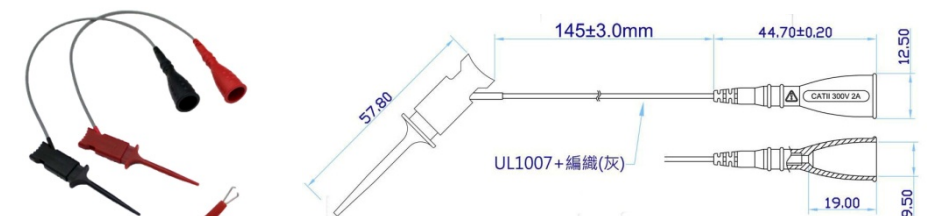

2017 組合式安規測棒

<p>FC-C02 安規香蕉 I-香蕉 L 連接線 (Silicone)</p> 	<ul style="list-style-type: none"> ■前 端：4mm I型香蕉插頭 ■後 端：4mm L型香蕉插頭 ■長 度：900mm ■安全規範：IEC/EN 61010-031 CAT III 1000V 10A CAT IV 600V 10A ■顏 色：紅，黑
<p>FC-S06 安規單節有牙測試棒 (Silicone)</p> 	<ul style="list-style-type: none"> ■前 端：2mm有牙探針測試探棒 ■後 端：4mm L型香蕉插頭 ■長 度：900mm ■安全規範：IEC/EN 61010-031 CAT III 1000V 10A CAT IV 600V 10A ■顏 色：紅，黑
<p>FC-S10 安規雙節測試棒 (Silicone)</p> 	<ul style="list-style-type: none"> ■前 端：2mm探針+4mm I型香蕉插頭探棒 ■後 端：4mm L型香蕉插頭 ■長 度：900mm ■安全規範：IEC/EN 61010-031 CAT III 1000V 10A CAT IV 600V 10A ■顏 色：紅，黑
<p>FC-A32 大鱷魚夾+鋼針(母 4mm)</p> 	<ul style="list-style-type: none"> ■前 端：大鱷魚夾+穿刺鋼針 ■後 端：4mm母座可與香蕉插頭連接 ■安全規範：IEC/EN 61010-031 CAT III 1000V 20A CAT IV 600V 20A ■開 口：34.5mm Φ26.50mm ■顏 色：紅，黑
<p>FC-A34 大鱷魚夾+鋼針(母 2mm)</p> 	<ul style="list-style-type: none"> ■前 端：大鱷魚夾+穿刺鋼針 ■後 端：2mm有牙母座可與測試棒連接 ■安全規範：IEC/EN 61010-031 CAT III 1000V 20A CAT IV 600V 20A ■開 口：34.5mm Φ26.50mm ■顏 色：紅，黑
<p>FC-A40 小鱷魚夾(母 2mm)</p> 	<ul style="list-style-type: none"> ■前 端：小鱷魚夾 ■後 端：2mm有牙母座可與測試棒連接 ■螺牙規格：NO.4(T=48) ■安全規範：IEC/EN 61010-031 CAT III 1000V 10A CAT IV 600V 10A ■顏 色：紅，黑
<p>FC-N02 伸縮探針(母2mm轉接)</p> 	<ul style="list-style-type: none"> ■前 端：0.75mm伸縮探針 ■後 端：2mm母座可與測試探棒連接 ■特 色：極細尖端0.75mm伸縮探針 可連接一般2mm測試探棒 將一般2mm測試探棒轉換成 0.75mm伸縮探針使用 ■顏 色：紅，黑

FC-N07 1mm不鏽鋼探針(母2mm)

- 前 端：1mm不鏽鋼探針
- 後 端：2mm母座可與測試棒連接
- 特 色：可將2mm測試棒轉換成1mm探針
- 安全規範：IEC/EN 61010-031
CAT III 1000V 2A
CAT IV 600V 2A
- 顏 色：紅，黑

FC-N13 40mm小鉤夾(母2mm)

- 前 端：40mm小鉤夾
- 後 端：2mm母座可與測試棒連接
- 特 色：可將一般2mm測試探棒轉換成40mm小鉤夾使用
- 安全規範：IEC/EN 61010-031
CAT II 300V 2A
- 顏 色：紅，黑

FC-N14 57mm微鉤夾(母2mm)

- 前 端：57mm微鉤夾
- 後 端：2mm母座可與測試棒連接
- 特 色：可將一般2mm測試探棒轉換成57mm微鉤夾使用
- 安全規範：IEC/EN 61010-031
CAT II 300V 2A
- 顏 色：紅，黑

FC-N19 迷你鱷魚夾(母2mm)

- 前 端：迷你鱷魚夾
- 後 端：2mm母座可與測試棒連接
- 特 色：可將一般2mm測試探棒轉換成迷你鱷魚夾使用
- 安全規範：IEC/EN 61010-031
CAT II 300V 2A
- 顏 色：紅，黑

FC-N46 平口迷你鱷魚夾(母2mm)

- 前 端：迷你平口鱷魚夾
- 後 端：2mm母座可與測試棒連接
- 特 色：可將一般2mm測試探棒轉換成迷你平口鱷魚夾使用
- 安全規範：IEC/EN 61010-031
CAT II 300V 2A
- 顏 色：紅，黑