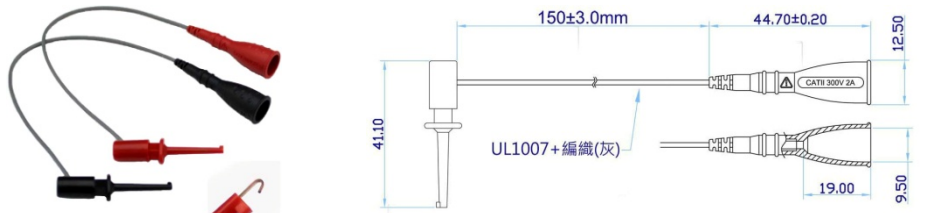

2017 組合式安規測棒

<p>FC-C02 安規香蕉 I-香蕉 L 連接線 (Silicone)</p> 	<ul style="list-style-type: none"> ■前 端：4mm I型香蕉插頭 ■後 端：4mm L型香蕉插頭 ■長 度：900mm ■安全規範：IEC/EN 61010-031 CAT III 1000V 10A CAT IV 600V 10A ■顏 色：紅，黑
<p>FC-S06 安規單節有牙測試棒 (Silicone)</p> 	<ul style="list-style-type: none"> ■前 端：2mm有牙探針測試探棒 ■後 端：4mm L型香蕉插頭 ■長 度：900mm ■安全規範：IEC/EN 61010-031 CAT III 1000V 10A CAT IV 600V 10A ■顏 色：紅，黑
<p>FC-S10 安規雙節測試棒 (Silicone)</p> 	<ul style="list-style-type: none"> ■前 端：2mm探針+4mm I型香蕉插頭探棒 ■後 端：4mm L型香蕉插頭 ■長 度：900mm ■安全規範：IEC/EN 61010-031 CAT III 1000V 10A CAT IV 600V 10A ■顏 色：紅，黑
<p>FC-A32 大鱷魚夾+鋼針(母 4mm)</p> 	<ul style="list-style-type: none"> ■前 端：大鱷魚夾+穿刺鋼針 ■後 端：4mm母座可與香蕉插頭連接 ■安全規範：IEC/EN 61010-031 CAT III 1000V 20A CAT IV 600V 20A ■開 口：34.5mm Φ26.50mm ■顏 色：紅，黑
<p>FC-A34 大鱷魚夾+鋼針(母 2mm)</p> 	<ul style="list-style-type: none"> ■前 端：大鱷魚夾+穿刺鋼針 ■後 端：2mm有牙母座可與測試棒連接 ■安全規範：IEC/EN 61010-031 CAT III 1000V 20A CAT IV 600V 20A ■開 口：34.5mm Φ26.50mm ■顏 色：紅，黑
<p>FC-A40 小鱷魚夾(母 2mm)</p> 	<ul style="list-style-type: none"> ■前 端：小鱷魚夾 ■後 端：2mm有牙母座可與測試棒連接 ■螺牙規格：NO.4(T=48) ■安全規範：IEC/EN 61010-031 CAT III 1000V 10A CAT IV 600V 10A ■顏 色：紅，黑
<p>FC-N02 伸縮探針(母2mm轉接)</p> 	<ul style="list-style-type: none"> ■前 端：0.75mm伸縮探針 ■後 端：2mm母座可與測試探棒連接 ■特 色：極細尖端0.75mm伸縮探針 可連接一般2mm測試探棒 將一般2mm測試探棒轉換成 0.75mm伸縮探針使用 ■顏 色：紅，黑

FC-N07 1mm不鏽鋼探針(母2mm)

- 前 端：1mm不鏽鋼探針
- 後 端：2mm母座可與測試棒連接
- 特 色：可將2mm測試棒轉換成1mm探針
- 安全規範：IEC/EN 61010-031
CAT III 1000V 2A
CAT IV 600V 2A
- 顏 色：紅，黑

FC-N13 40mm小鉤夾(母2mm)

- 前 端：40mm小鉤夾
- 後 端：2mm母座可與測試棒連接
- 特 色：可將一般2mm測試探棒轉換成40mm小鉤夾使用
- 安全規範：IEC/EN 61010-031
CAT II 300V 2A
- 顏 色：紅，黑

FC-N14 57mm微鉤夾(母2mm)

- 前 端：57mm微鉤夾
- 後 端：2mm母座可與測試棒連接
- 特 色：可將一般2mm測試探棒轉換成57mm微鉤夾使用
- 安全規範：IEC/EN 61010-031
CAT II 300V 2A
- 顏 色：紅，黑

FC-N19 迷你鱷魚夾(母2mm)

- 前 端：迷你鱷魚夾
- 後 端：2mm母座可與測試棒連接
- 特 色：可將一般2mm測試探棒轉換成迷你鱷魚夾使用
- 安全規範：IEC/EN 61010-031
CAT II 300V 2A
- 顏 色：紅，黑

FC-N46 平口迷你鱷魚夾(母2mm)

- 前 端：迷你平口鱷魚夾
- 後 端：2mm母座可與測試棒連接
- 特 色：可將一般2mm測試探棒轉換成迷你平口鱷魚夾使用
- 安全規範：IEC/EN 61010-031
CAT II 300V 2A
- 顏 色：紅，黑