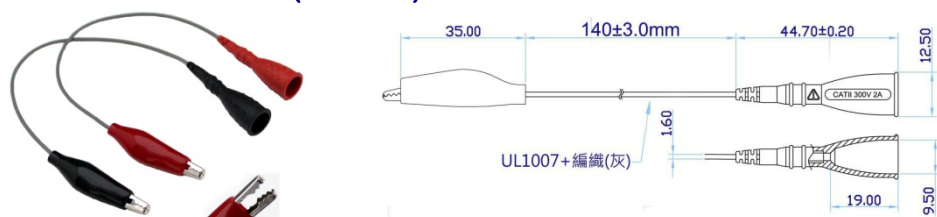

2017 組合式安規測棒

<p>FC-C02 安規香蕉 I-香蕉 L 連接線 (Silicone)</p> 	<ul style="list-style-type: none"> ■前 端：4mm I型香蕉插頭 ■後 端：4mm L型香蕉插頭 ■長 度：900mm ■安全規範：IEC/EN 61010-031 CAT III 1000V 10A CAT IV 600V 10A ■顏 色：紅，黑
<p>FC-S06 安規單節有牙測試棒 (Silicone)</p> 	<ul style="list-style-type: none"> ■前 端：2mm有牙探針測試探棒 ■後 端：4mm L型香蕉插頭 ■長 度：900mm ■安全規範：IEC/EN 61010-031 CAT III 1000V 10A CAT IV 600V 10A ■顏 色：紅，黑
<p>FC-S10 安規雙節測試棒 (Silicone)</p> 	<ul style="list-style-type: none"> ■前 端：2mm探針+4mm I型香蕉插頭探棒 ■後 端：4mm L型香蕉插頭 ■長 度：900mm ■安全規範：IEC/EN 61010-031 CAT III 1000V 10A CAT IV 600V 10A ■顏 色：紅，黑
<p>FC-A32 大鱷魚夾+鋼針(母 4mm)</p> 	<ul style="list-style-type: none"> ■前 端：大鱷魚夾+穿刺鋼針 ■後 端：4mm母座可與香蕉插頭連接 ■安全規範：IEC/EN 61010-031 CAT III 1000V 20A CAT IV 600V 20A ■開 口：34.5mm Φ26.50mm ■顏 色：紅，黑
<p>FC-A34 大鱷魚夾+鋼針(母 2mm)</p> 	<ul style="list-style-type: none"> ■前 端：大鱷魚夾+穿刺鋼針 ■後 端：2mm有牙母座可與測試棒連接 ■安全規範：IEC/EN 61010-031 CAT III 1000V 20A CAT IV 600V 20A ■開 口：34.5mm Φ26.50mm ■顏 色：紅，黑
<p>FC-A40 小鱷魚夾(母 2mm)</p> 	<ul style="list-style-type: none"> ■前 端：小鱷魚夾 ■後 端：2mm有牙母座可與測試棒連接 ■螺牙規格：NO.4(T=48) ■安全規範：IEC/EN 61010-031 CAT III 1000V 10A CAT IV 600V 10A ■顏 色：紅，黑
<p>FC-N02 伸縮探針(母2mm轉接)</p> 	<ul style="list-style-type: none"> ■前 端：0.75mm伸縮探針 ■後 端：2mm母座可與測試探棒連接 ■特 色：極細尖端0.75mm伸縮探針 可連接一般2mm測試探棒 將一般2mm測試探棒轉換成 0.75mm伸縮探針使用 ■顏 色：紅，黑

FC-N07 1mm不鏽鋼探針(母2mm)

- 前 端：1mm不鏽鋼探針
- 後 端：2mm母座可與測試棒連接
- 特 色：可將2mm測試棒轉換成1mm探針
- 安全規範：IEC/EN 61010-031
CAT III 1000V 2A
CAT IV 600V 2A
- 顏 色：紅，黑

FC-N13 40mm小鉤夾(母2mm)

- 前 端：40mm小鉤夾
- 後 端：2mm母座可與測試棒連接
- 特 色：可將一般2mm測試探棒轉換成40mm小鉤夾使用
- 安全規範：IEC/EN 61010-031
CAT II 300V 2A
- 顏 色：紅，黑

FC-N14 57mm微鉤夾(母2mm)

- 前 端：57mm微鉤夾
- 後 端：2mm母座可與測試棒連接
- 特 色：可將一般2mm測試探棒轉換成57mm微鉤夾使用
- 安全規範：IEC/EN 61010-031
CAT II 300V 2A
- 顏 色：紅，黑

FC-N19 迷你鱷魚夾(母2mm)

- 前 端：迷你鱷魚夾
- 後 端：2mm母座可與測試棒連接
- 特 色：可將一般2mm測試探棒轉換成迷你鱷魚夾使用
- 安全規範：IEC/EN 61010-031
CAT II 300V 2A
- 顏 色：紅，黑