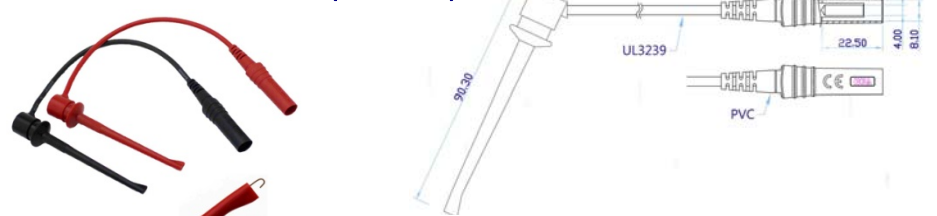

FC-N07 1mm不鏽鋼探針(母2mm)

- 前 端：1mm不鏽鋼探針
- 後 端：2mm母座可與測試棒連接
- 特 色：可將2mm測試棒轉換成1mm探針
- 安全規範：IEC/EN 61010-031
CAT III 1000V 2A
CAT IV 600V 2A
- 顏 色：紅，黑

FC-N13 40mm小鉤夾(母2mm)

- 前 端：40mm小鉤夾
- 後 端：2mm母座可與測試棒連接
- 特 色：可將一般2mm測試探棒轉換成40mm小鉤夾使用
- 安全規範：IEC/EN 61010-031
CAT II 300V 2A
- 顏 色：紅，黑

FC-N14 57mm微鉤夾(母2mm)

- 前 端：57mm微鉤夾
- 後 端：2mm母座可與測試棒連接
- 特 色：可將一般2mm測試探棒轉換成57mm微鉤夾使用
- 安全規範：IEC/EN 61010-031
CAT II 300V 2A
- 顏 色：紅，黑

FC-N19 迷你鱷魚夾(母2mm)

- 前 端：迷你鱷魚夾
- 後 端：2mm母座可與測試棒連接
- 特 色：可將一般2mm測試探棒轉換成迷你鱷魚夾使用
- 安全規範：IEC/EN 61010-031
CAT II 300V 2A
- 顏 色：紅，黑

FC-N22 55mm中鉤夾(母4mm)

- 前 端：55mm中鉤夾
- 後 端：4mm母座可與香蕉插頭連接
- 特 色：可直接連接4mm香蕉插頭轉換成55mm中鉤夾使用
- 安全規範：IEC/EN 61010-031
CAT II 600V 5A
- 顏 色：紅，黑

FC-N25 90mm大鉤夾(母4mm)

- 前 端：90mm大鉤夾
- 後 端：4mm母座可與香蕉插頭連接
- 特 色：可直接連接4mm香蕉插頭轉換成90mm大鉤夾使用
- 安全規範：IEC/EN 61010-031
CAT II 600V 5A
- 顏 色：紅，黑