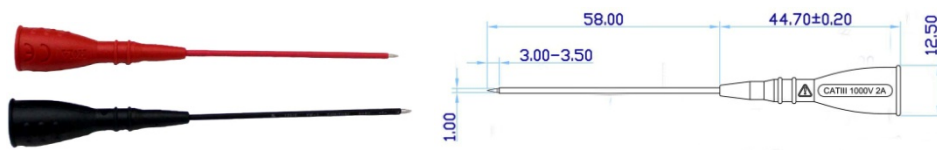

2017 組合式安規測棒

<p>FC-C02 安規香蕉 I-香蕉 L 連接線 (Silicone)</p> 	<ul style="list-style-type: none"> ■前 端：4mm I型香蕉插頭 ■後 端：4mm L型香蕉插頭 ■長 度：900mm ■安全規範：IEC/EN 61010-031 CAT III 1000V 10A CAT IV 600V 10A ■顏 色：紅，黑
<p>FC-S06 安規單節有牙測試棒 (Silicone)</p> 	<ul style="list-style-type: none"> ■前 端：2mm有牙探針測試探棒 ■後 端：4mm L型香蕉插頭 ■長 度：900mm ■安全規範：IEC/EN 61010-031 CAT III 1000V 10A CAT IV 600V 10A ■顏 色：紅，黑
<p>FC-S10 安規雙節測試棒 (Silicone)</p> 	<ul style="list-style-type: none"> ■前 端：2mm探針+4mm I型香蕉插頭探棒 ■後 端：4mm L型香蕉插頭 ■長 度：900mm ■安全規範：IEC/EN 61010-031 CAT III 1000V 10A CAT IV 600V 10A ■顏 色：紅，黑
<p>FC-A32 大鱷魚夾+鋼針(母 4mm)</p> 	<ul style="list-style-type: none"> ■前 端：大鱷魚夾+穿刺鋼針 ■後 端：4mm母座可與香蕉插頭連接 ■安全規範：IEC/EN 61010-031 CAT III 1000V 20A CAT IV 600V 20A ■開 口：34.5mm Φ26.50mm ■顏 色：紅，黑
<p>FC-A34 大鱷魚夾+鋼針(母 2mm)</p> 	<ul style="list-style-type: none"> ■前 端：大鱷魚夾+穿刺鋼針 ■後 端：2mm有牙母座可與測試棒連接 ■安全規範：IEC/EN 61010-031 CAT III 1000V 20A CAT IV 600V 20A ■開 口：34.5mm Φ26.50mm ■顏 色：紅，黑
<p>FC-A40 小鱷魚夾(母 2mm)</p> 	<ul style="list-style-type: none"> ■前 端：小鱷魚夾 ■後 端：2mm有牙母座可與測試棒連接 ■螺牙規格：NO.4(T=48) ■安全規範：IEC/EN 61010-031 CAT III 1000V 10A CAT IV 600V 10A ■顏 色：紅，黑
<p>FC-N02 伸縮探針(母2mm轉接)</p> 	<ul style="list-style-type: none"> ■前 端：0.75mm伸縮探針 ■後 端：2mm母座可與測試探棒連接 ■特 色：極細尖端0.75mm伸縮探針 可連接一般2mm測試探棒 將一般2mm測試探棒轉換成 0.75mm伸縮探針使用 ■顏 色：紅，黑

FC-N07 1mm不鏽鋼探針(母2mm)

- 前 端：1mm不鏽鋼探針
- 後 端：2mm母座可與測試棒連接
- 特 色：可將2mm測試棒轉換成1mm探針
- 安全規範：IEC/EN 61010-031
CAT III 1000V 2A
CAT IV 600V 2A
- 顏 色：紅，黑

FC-N13 40mm小鉤夾(母2mm)

- 前 端：40mm小鉤夾
- 後 端：2mm母座可與測試棒連接
- 特 色：可將一般2mm測試探棒轉換成40mm小鉤夾使用
- 安全規範：IEC/EN 61010-031
CAT II 300V 2A
- 顏 色：紅，黑

FC-N14 57mm微鉤夾(母2mm)

- 前 端：57mm微鉤夾
- 後 端：2mm母座可與測試棒連接
- 特 色：可將一般2mm測試探棒轉換成57mm微鉤夾使用
- 安全規範：IEC/EN 61010-031
CAT II 300V 2A
- 顏 色：紅，黑

FC-N19 迷你鱷魚夾(母2mm)

- 前 端：迷你鱷魚夾
- 後 端：2mm母座可與測試棒連接
- 特 色：可將一般2mm測試探棒轉換成迷你鱷魚夾使用
- 安全規範：IEC/EN 61010-031
CAT II 300V 2A
- 顏 色：紅，黑