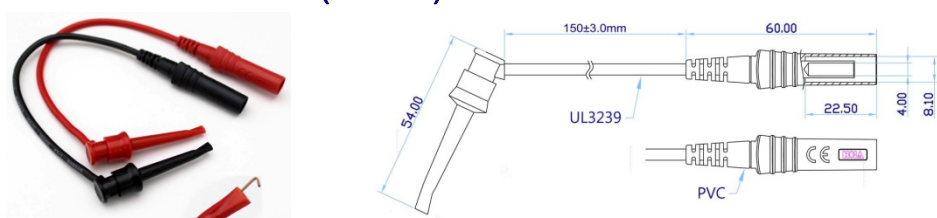

FC-N07 1mm不鏽鋼探針(母2mm)

- 前 端：1mm不鏽鋼探針
- 後 端：2mm母座可與測試棒連接
- 特 色：可將2mm測試棒轉換成1mm探針
- 安全規範：IEC/EN 61010-031
CAT III 1000V 2A
CAT IV 600V 2A
- 顏 色：紅，黑

FC-N13 40mm小鉤夾(母2mm)

- 前 端：40mm小鉤夾
- 後 端：2mm母座可與測試棒連接
- 特 色：可將一般2mm測試探棒轉換成40mm小鉤夾使用
- 安全規範：IEC/EN 61010-031
CAT II 300V 2A
- 顏 色：紅，黑

FC-N14 57mm微鉤夾(母2mm)

- 前 端：57mm微鉤夾
- 後 端：2mm母座可與測試棒連接
- 特 色：可將一般2mm測試探棒轉換成57mm微鉤夾使用
- 安全規範：IEC/EN 61010-031
CAT II 300V 2A
- 顏 色：紅，黑

FC-N19 迷你鱷魚夾(母2mm)

- 前 端：迷你鱷魚夾
- 後 端：2mm母座可與測試棒連接
- 特 色：可將一般2mm測試探棒轉換成迷你鱷魚夾使用
- 安全規範：IEC/EN 61010-031
CAT II 300V 2A
- 顏 色：紅，黑

FC-N22 55mm中鉤夾(母4mm)

- 前 端：55mm中鉤夾
- 後 端：4mm母座可與香蕉插頭連接
- 特 色：可直接連接4mm香蕉插頭轉換成55mm中鉤夾使用
- 安全規範：IEC/EN 61010-031
CAT II 600V 5A
- 顏 色：紅，黑

FC-N25 90mm大鉤夾(母4mm)

- 前 端：90mm大鉤夾
- 後 端：4mm母座可與香蕉插頭連接
- 特 色：可直接連接4mm香蕉插頭轉換成90mm大鉤夾使用
- 安全規範：IEC/EN 61010-031
CAT II 600V 5A
- 顏 色：紅，黑