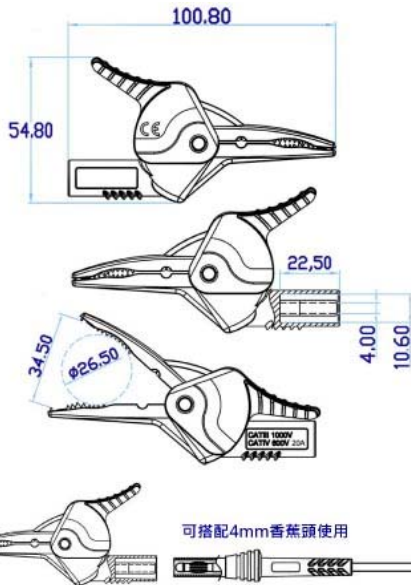

## FC-A32 大鱷魚夾 (母4mm)

前 端:大鱷魚夾

後 端: 4mm母座可與香蕉插頭連接

安全規範: IEC/EN 61010-031

CAT III 1000V 20A

CAT IV 600V 20A

顏 色:紅 , 黑

後端 4mm 母座

## FC-A32 大鱷魚夾 (母4mm)

Made in Taiwan